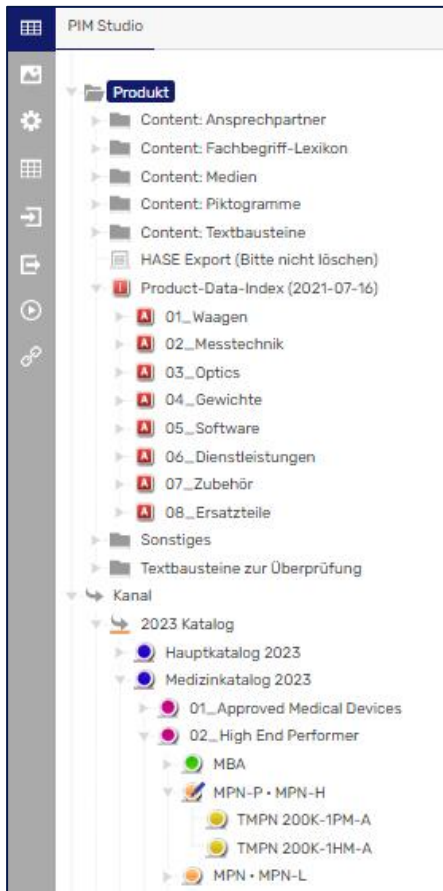

Produktinformationsmanagement System (PIM)

Generierung von: Katalogseiten, technischen Datenblätter, Webshopdaten