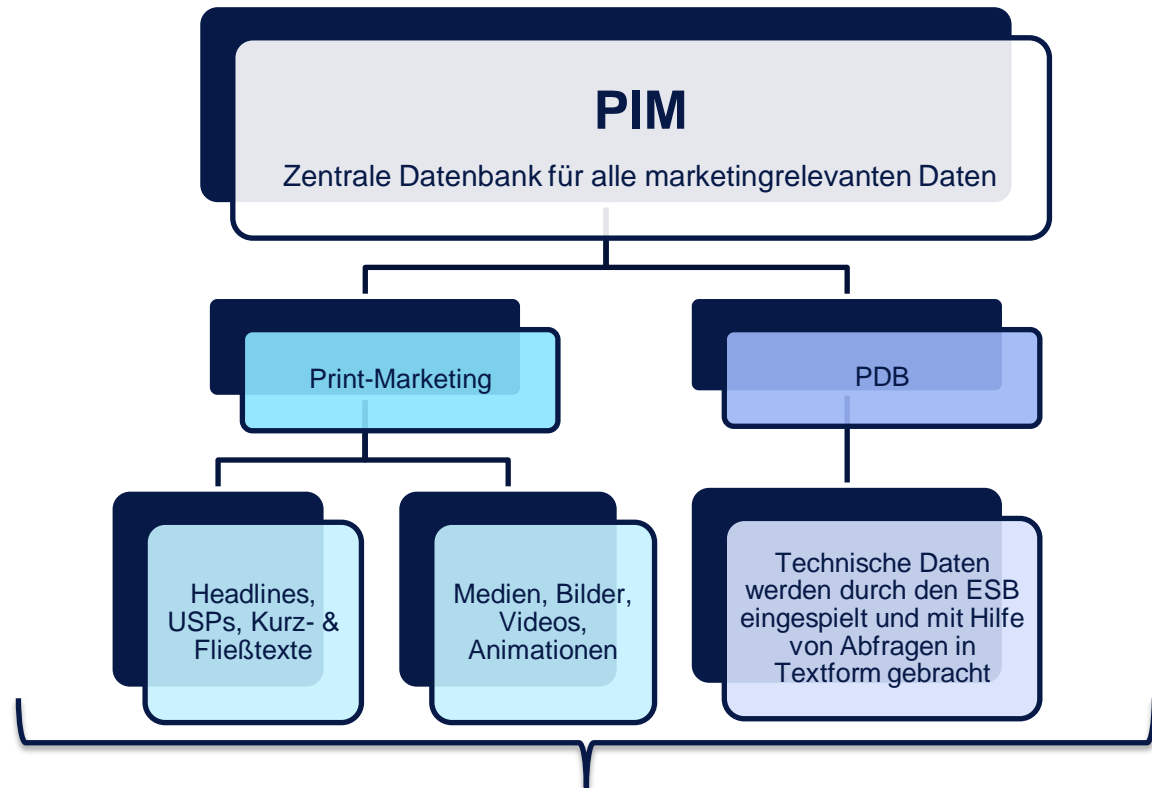

Tel.: +49 7433 9933-161

Mobil: +49 171 3059946

E-Mail: hendrik.neff@kern-sohn.com

Marketing im KERN-Universum

1. Bereiche im Digital- & Online-Marketing
 - PIM – Produktinformationsmanagement System
 - Masterdatenauszug
 - IGEL
 - Webshop
2. Bereiche in Marketing & Communications
 - Medienkanäle und Instrumente
 - PR & Social Media
 - HASE-Flyer

Bereiche im Digital- & Online-Marketings

kurzer Einblick in die verschiedenen Bereiche

Produktinformationsmanagement System (PIM)

Generierung von: Katalogseiten, technischen Datenblätter, Webshopdaten

Produktdatenauszüge